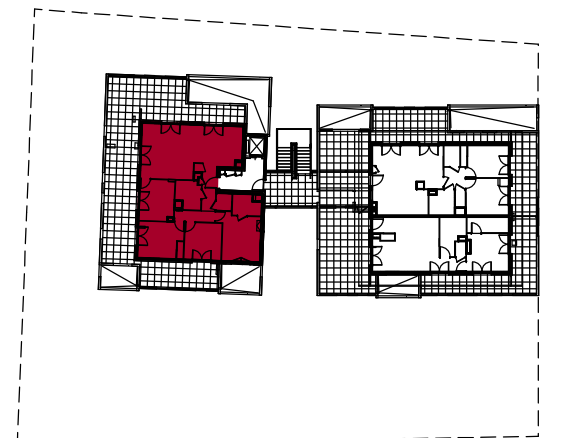

Faux Plafonds

**LES TERRASSES
DU CANAL**
MIRIBEL

Rue du Général DEGOUTTE - 01700 - MIRIBEL

BATIMENT A - R+3 A31 T5	
Séjour Cuisine	36.12 m ²
Chambre 1	13.51 m ²
Chambre 2	10.14 m ²
Chambre 3	12.31 m ²
Chambre 4	10.29 m ²
Entrée	4.01 m ²
Dégt	3.29 m ²
Bains	4.93 m ²
Douche	4.04 m ²
Toilettes	1.97 m ²
TOTAL	100.61 m²
Terrasse 1	67.32 m ²
Terrasse 2	14.78 m ²
TOTAL	82.10 m²

Rue DEGOUTTE

AVERTISSEMENT:
Les cotes et les surfaces sont mentionnées à titre indicatif et sont susceptibles de variations dans les tolérances du contrat.
Les gaines techniques, faux-plafonds, soffites connus sont mentionnés à titre indicatif. Pour des raisons techniques, administratives ou réglementaires, ils sont susceptibles d'être modifiés et/ou même d'être créés.
La représentation des éléments de cuisine ou de salle de bain n'a qu'une valeur illustrative. Seuls les équipements définis dans la notice descriptive de vente sont contractuels.
La représentation graphique des haies et des arbres est purement symbolique et n'a pas de caractère contractuel.