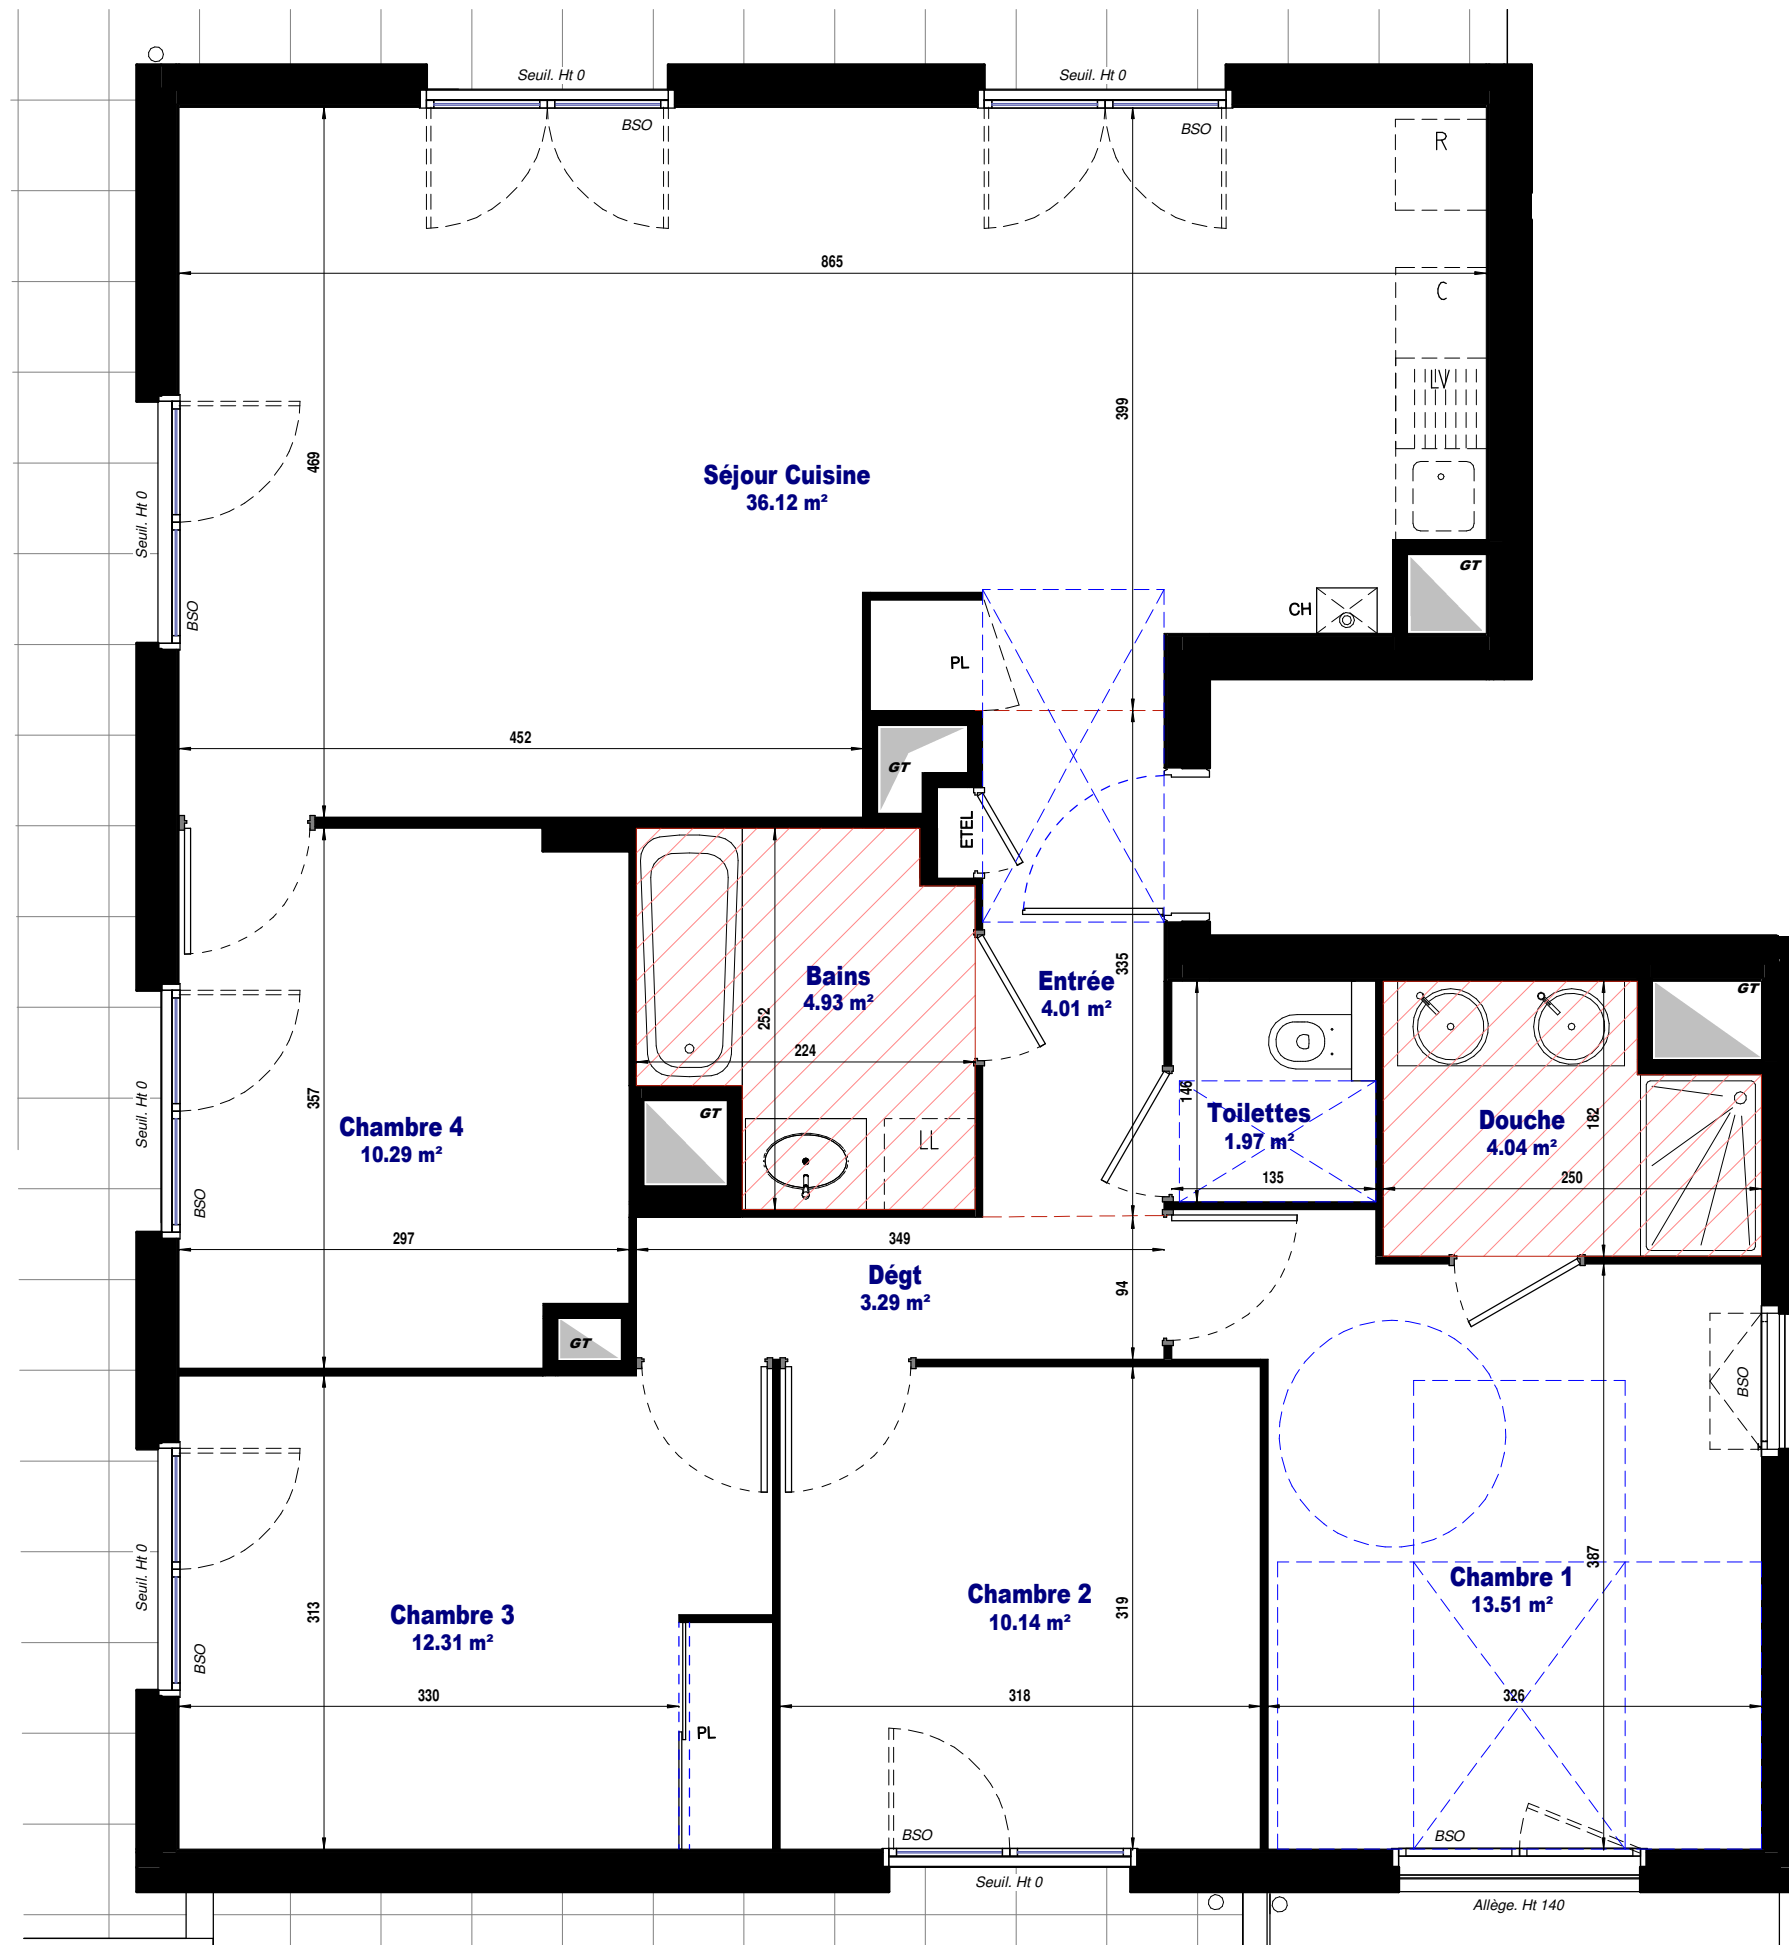

Faux Plafonds

**LES TERRASSES
DU CANAL**
MIRIBEL

Rue du Général DEGOUTTE - 01700 - MIRIBEL

BATIMENT A - R+3 A31 T5	
Séjour Cuisine	36.12 m ²
Chambre 1	13.51 m ²
Chambre 2	10.14 m ²
Chambre 3	12.31 m ²
Chambre 4	10.29 m ²
Entrée	4.01 m ²
Dégt	3.29 m ²
Bains	4.93 m ²
Douche	4.04 m ²
Toilettes	1.97 m ²
TOTAL	100.61 m²
Terrasse 1	67.32 m ²
Terrasse 2	14.78 m ²
TOTAL	82.10 m²

Rue DEGOUTTE

AVERTISSEMENT:
Les cotes et les surfaces sont mentionnées à titre indicatif et sont susceptibles de variations dans les tolérances du contrat.
Les gaines techniques, faux-plafonds, soffites connus sont mentionnés à titre indicatif. Pour des raisons techniques, administratives ou réglementaires, ils sont susceptibles d'être modifiés et/ou même d'être créés.
La représentation des éléments de cuisine ou de salle de bain n'a qu'une valeur illustrative. Seuls les équipements définis dans la notice descriptive de vente sont contractuels.
La représentation graphique des haies et des arbres est purement symbolique et n'a pas de caractère contractuel.