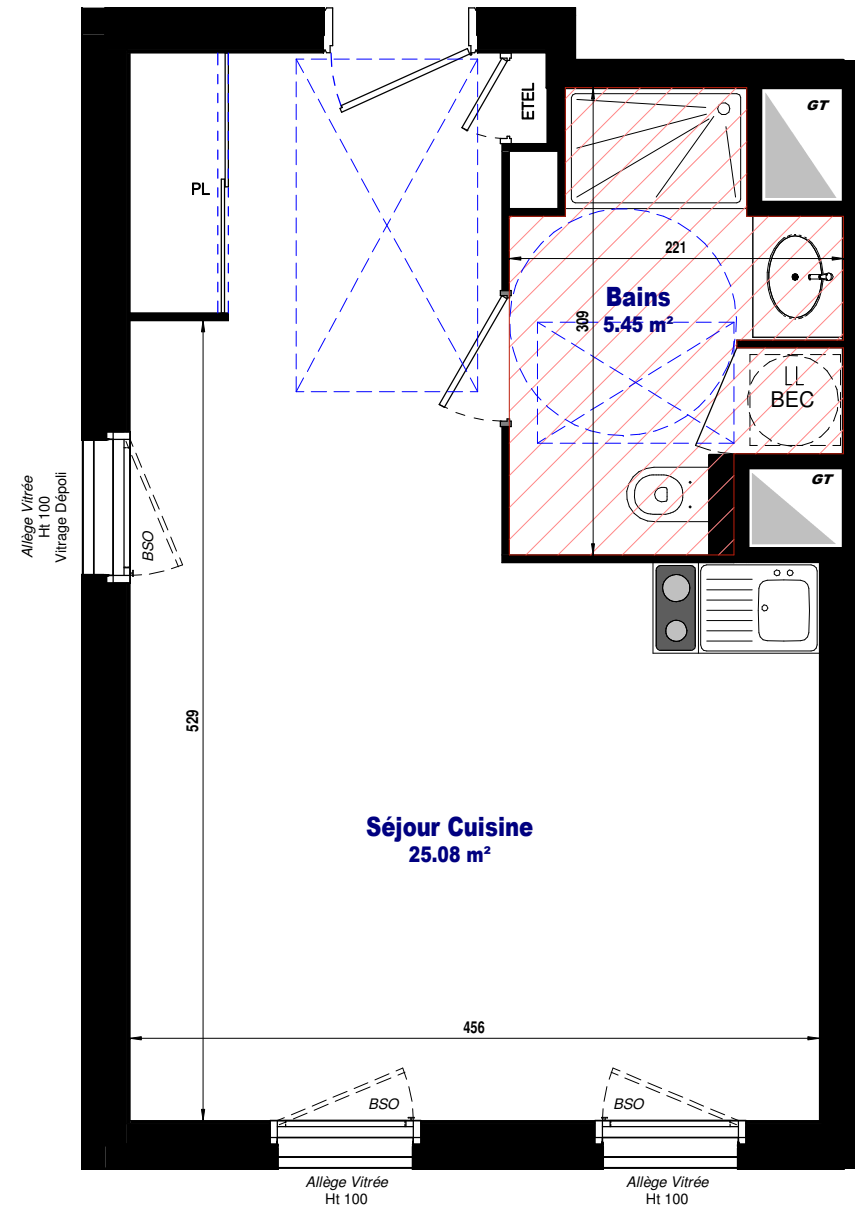

 Faux Plafonds

LES TERRASSES DU CANAL

MIRIBEL

Rue du Général DEGOUTTE - 01700 - MIRIBEL

BATIMENT B - R+1 B14 T1

Séjour Cuisine	25.08 m ²
Bains	5.45 m ²
TOTAL	30.53 m²

Rue DEGOUTTE

**ARCHITECTES
ASSOCIÉS**
EHRET MERLUZZI RESSY