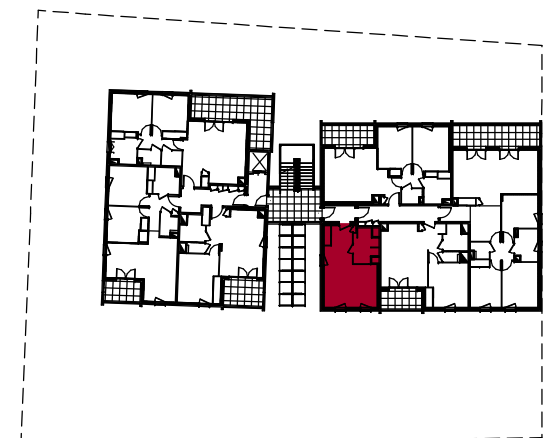

 Faux Plafonds

LES TERRASSES DU CANAL

MIRIBEL

Rue du Général DEGOUTTE - 01700 - MIRIBEL

BATIMENT B - R+1 B14 T1

Séjour Cuisine	25.08 m ²
Bains	5.45 m ²
TOTAL	30.53 m²

Rue DEGOUTTE

**ARCHITECTES
ASSOCIÉS**
EHRET MERLUZZI RESSY